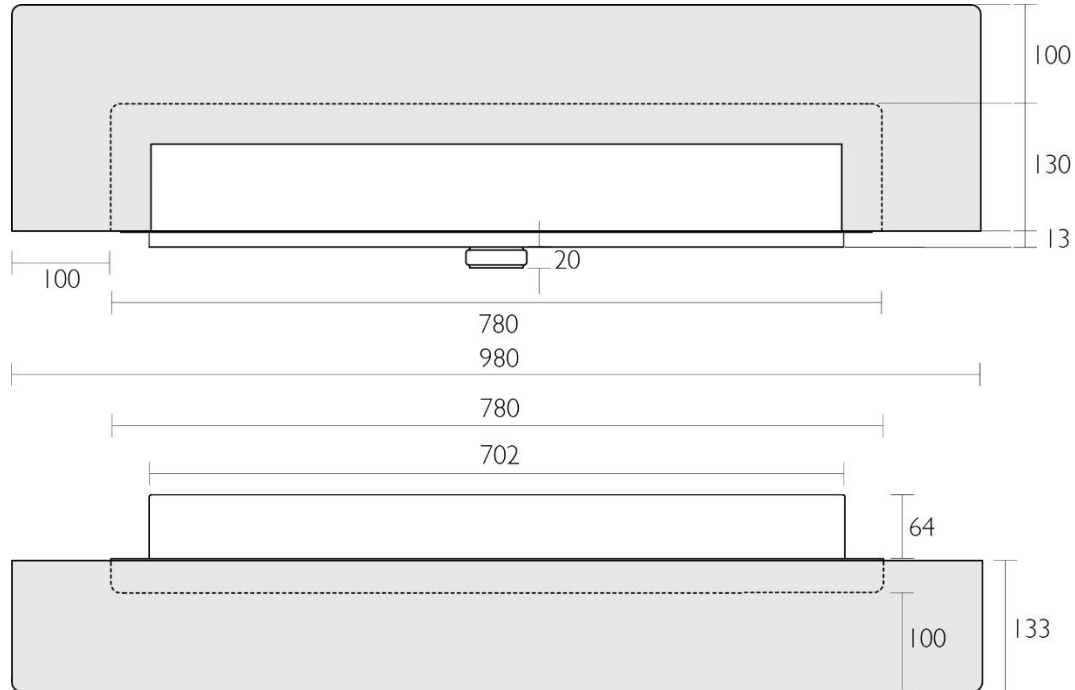

### Geometrie:

Rinnenkörper für den Wandeinbau mit bereits fest verklebter Dichtmanschette

### Designabdeckung Steel (aus Edelstahl gebürstet)

## PROCHANNELw-line

**Beschreibung:** PROCHANNELw-line, Wall-Line Dusch-Entwässerung zum wandbündigen Einbau incl. Designabdeckung  
Set bestehend aus Rinnenkörper mit fest verklebter Dichtmanschette und Abdeckung,  
diese wahlweise als Designabdeckung Steel oder Fliesenmulde

Ablauföpfe	Ablaufopf 1	Ablaufopf 2	Ablaufopf 3	Ablaufopf „MAX“	Ablaufopf superflach
<b>Ablaufleistung</b> (nach DIN EN 1253)	0,7 l/s	0,8 l/s	1,3 l/s	1,2 l/s	0,5 l/s
<b>Abgang:</b>	Waagrecht DN50	Waagrecht DN50	Senkrecht DN 50	Waagrecht DN 70	Waagrecht DN 40
<b>Mindeste Einbauhöhe*</b>	80 mm	105 mm	13 mm	133 mm	53 mm
<b>Art.-Nr.</b>	95340	95341	95342	95344	95343
<b>Sperrwasserhöhe</b>	25 mm	50 mm	50 mm	60 mm	30 mm
<b>Normgerecht</b>	Nein	Ja	Ja	Ja	nein
<b>Auslobung</b>	Im Sanierungsfall	Regelgerecht	Bei freier Wahl der Deckenöffnung / Rohrführung	Erhöhter Wasser- anfall	Im Sanierungsfall
<b>Um 360 Grad drehbar</b>	Ja	Ja	Ja	Ja	Nein