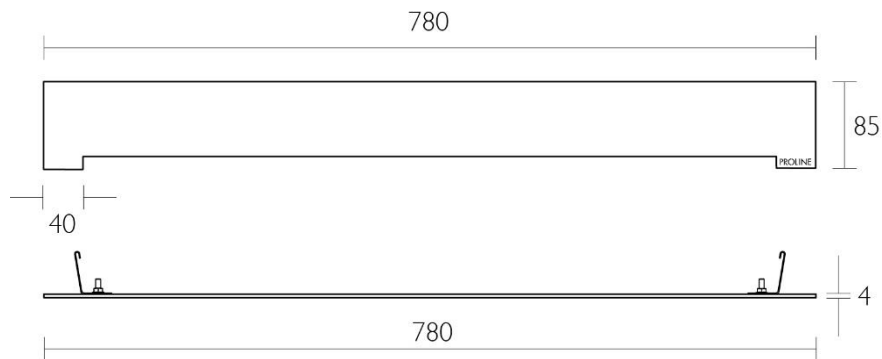

Designabdeckung Steel (aus Edelstahl gebürstet)