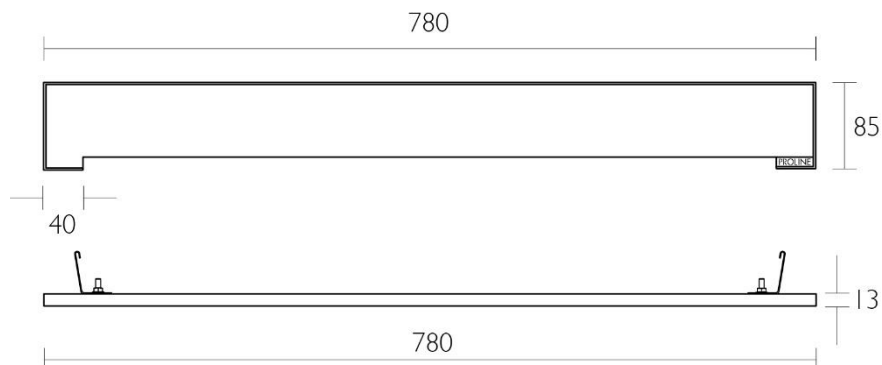

Fliesenmulde (aus Edelstahl)